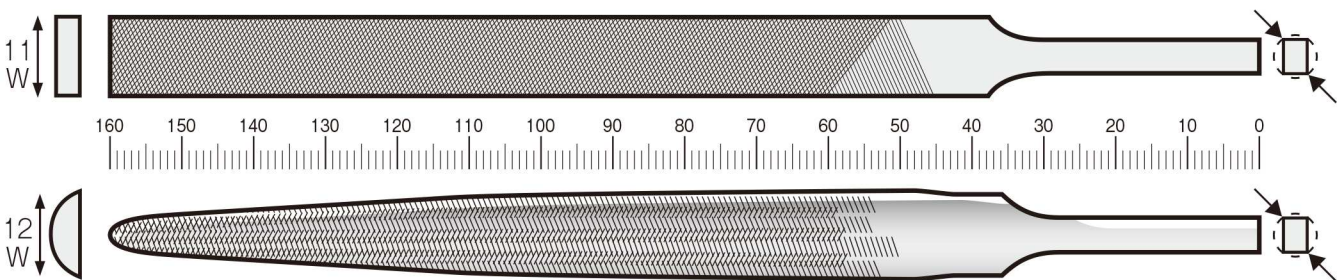

鉄  
組  
技  
コ  
精  
ダイ  
の  
波  
鬼  
修  
電  
そ  
外  
付

**エアファイル (2サイズ×3コーティング) AIR FILES (2 SIZE×3 COATING)**

丸シャンクに縛られない、新発想の新ジャンル“エアファイル”  
角シャンク採用で今までに無い幅広を実現!

**◆ワイド AIR FILE・WIDE**

規格表 STANDARD TABLE

L A l			平 HAND	半丸 HALF ROUND
mm			W × T mm	W × T mm
160L	100 l	φ □	11 × 3.5	12 × 3.8
kg -12pcs			0.43	0.45
BOX pcs			12	12

目の粗さ表 CUTTING No.TABLE

No. ±10% allowance			
荒目 Bastard	中目 Second	細目 Smooth	目種 Cut
1 cuts /cm	2 cuts /cm	3 cuts /cm	
			山 cut /cm
13	17	27	

**◆スーパーワイド AIR FILE・SUPER WIDE**

規格表 STANDARD TABLE

L A l			平 HAND	半丸 HALF ROUND
mm			W × T mm	W × T mm
160L	100 l	φ □	16 × 4	16 × 4.5
kg -12pcs			0.70	0.63
BOX pcs			12	12

目の粗さ表 CUTTING No.TABLE

No. ±10% allowance			
荒目 Bastard	中目 Second	細目 Smooth	目種 Cut
1 cuts /cm	2 cuts /cm	3 cuts /cm	
			山 cut /cm
12	16	25	