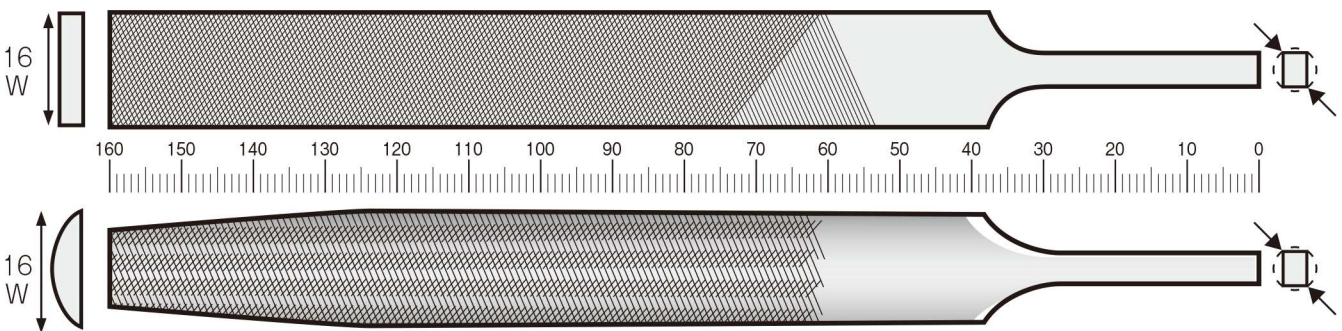

鉄  
組  
技  
コ  
精  
ダイ  
の  
波  
鬼  
修  
電  
そ  
外  
付

**エアファイル (2サイズ×3コーティング) AIR FILES (2 SIZE×3 COATING)**

丸シャンクに縛られない、新発想の新ジャンル“エアファイル”  
角シャンク採用で今までに無い幅広を実現!

**◆ワイド AIR FILE・WIDE**

規格表 STANDARD TABLE

L A l			平 HAND	半丸 HALF ROUND
mm			W × T mm	W × T mm
160L	100 l	φ □	11 × 3.5	12 × 3.8
kg -12pcs			0.43	0.45
BOX pcs			12	12

目の粗さ表 CUTTING No.TABLE

No. ±10% allowance			
荒目 Bastard	中目 Second	細目 Smooth	目種 Cut
1 cuts /cm	2 cuts /cm	3 cuts /cm	
			山 cut /cm
13	17	27	

**◆スーパーワイド AIR FILE・SUPER WIDE**

規格表 STANDARD TABLE

L A l			平 HAND	半丸 HALF ROUND
mm			W × T mm	W × T mm
160L	100 l	φ □	16 × 4	16 × 4.5
kg -12pcs			0.70	0.63
BOX pcs			12	12

目の粗さ表 CUTTING No.TABLE

No. ±10% allowance			
荒目 Bastard	中目 Second	細目 Smooth	目種 Cut
1 cuts /cm	2 cuts /cm	3 cuts /cm	
			山 cut /cm
12	16	25	