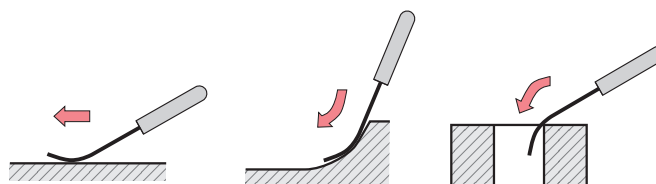

■ **特長**

- 6本入りセットで、硬さはグリップで色別されます。
- グリップはすべり止め効果があり、手になじみやすいものです。
- 使用方法として、被験材の錆はあらかじめ除去し、テスターで押してこすった場合、対象物にキズが付くとそのテスターに表示してある硬度以下となります。
- キズが付かない場合は、1ランク上のテスターでチェックして下さい。テスターの先端部に曲げ加工を行なっておりますので、平面・曲面・内径面の硬度チェックが可能です。

■ **Use** : This new innovative file set provides a quick, inexpensive and simple way to check material hardness. No need to bring the material to be tested over to a hardness testing machine : Just bring this file set (6 files from 40 to 65 HRC) to the piece to be tested. Follow these simple steps to test your material :

1. Start with the BLACK handle file (65 HRC) and run the file over the test material. If it marks the material, the material is less than 65 HRC.
2. Try the BLUE handle file (60 HRC) : If it does not mark the material, the file is softer than the material. In this case the material is between 60 and 65 HRC.
3. If the BLUE handle file (60 HRC) did mark the material, simply try the GREEN file (55 HRC) , the LIGHT-GREEN handle file (50 HRC) , and continue until the material is not marked. The approximate hardness of the material is between the file that marks the material and the file that slips over the material.